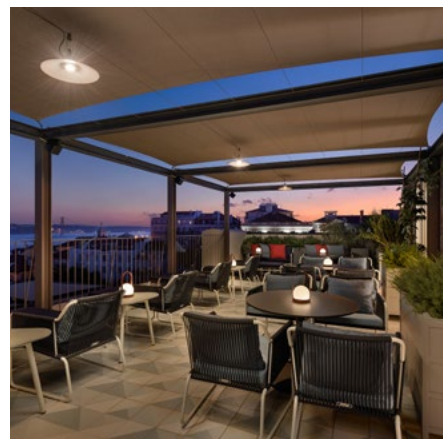

Bairro Alto Hotel / São Lourenço do Barrocal / Sublime Comporta

6 Noites em Portugal

LISBOA, MONSARAZ E COMPORTA

São Lourenço do Barrocal

Sublime
COMPORTA