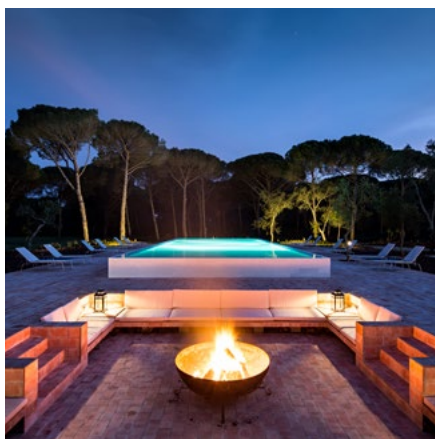

Bairro Alto Hotel / São Lourenço do Barrocal / Sublime Comporta

6 Noites em Portugal

LISBOA, MONSARAZ E COMPORTA

São Lourenço do Barrocal

Sublime
COMPORTA