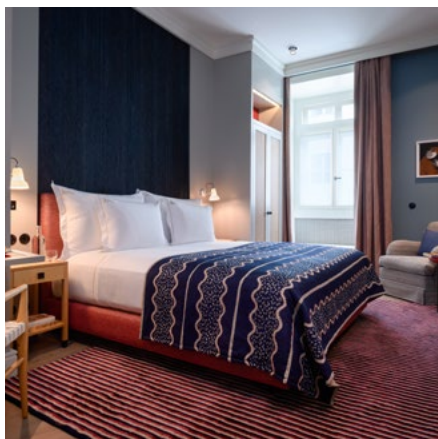

# 6 Noites em Portugal

LISBOA, MONSARAZ E COMPORTA

São Lourenço do Barrocal

Sublime  
COMPORTA

Membro da The Leading Hotels of the World e pioneiro no conceito de Boutique Hotéis de Luxo em Portugal, o Bairro Alto Hotel está localizado entre dois dos bairros mais emblemáticos de Lisboa, o boémio Bairro Alto e encantador e elegante Chiado. A beleza do seu património e a riqueza da sua história transformam uma simples estadia em Lisboa numa experiência inesquecível, perdurável no tempo e na memória. São inúmeros os pontos de paragem obrigatórios, e em cada um existe um encanto especial e singular: por um lado, as zonas mais bairristas, pedaços de cultura e tradições que representam as raízes da cidade.

#### Este package inclui (para 2 pessoas):

- > 2 Noites de alojamento num Quarto Classic Tejo (ocupação dupla).
- > Bebida de boas vindas no Terraço BAHR.
- > Pequeno-almoço à la carte diário e WiFi incluídos.
- > 1 Jantar no BAHR, no 5º Piso, o melhor da gastronomia portuguesa pelas mãos do Chef Nuno Mendes e do Chef Executivo Bruno Rocha.