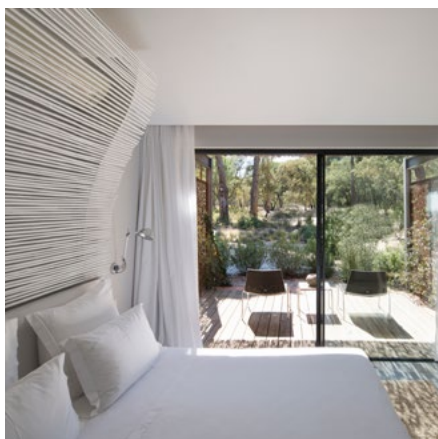

# 6 Noites em Portugal

LISBOA, MONSARAZ E COMPORTA

São Lourenço do Barrocal

Sublime  
COMPORTA

Membro da The Leading Hotels of the World e pioneiro no conceito de Boutique Hotéis de Luxo em Portugal, o Bairro Alto Hotel está localizado entre dois dos bairros mais emblemáticos de Lisboa, o boémio Bairro Alto e encantador e elegante Chiado. A beleza do seu património e a riqueza da sua história transformam uma simples estadia em Lisboa numa experiência inesquecível, perdurável no tempo e na memória. São inúmeros os pontos de paragem obrigatórios, e em cada um existe um encanto especial e singular: por um lado, as zonas mais bairristas, pedaços de cultura e tradições que representam as raízes da cidade.

#### Este package inclui (para 2 pessoas):

- > 2 Noites de alojamento num Quarto Classic Tejo (ocupação dupla).
- > Bebida de boas vindas no Terraço BAHR.
- > Pequeno-almoço à la carte diário e WiFi incluídos.
- > 1 Jantar no BAHR, no 5º Piso, o melhor da gastronomia portuguesa pelas mãos do Chef Nuno Mendes e do Chef Executivo Bruno Rocha.

#### Este package inclui (para 2 pessoas):

- > 2 Noites de alojamento num Quarto Pátio (ocupação dupla) c/ upgrade para Quarto Monte (mediante disponibilidade).
- > Boas vindas com chá de folhas da horta e pasteleria regional.
- > Pequeno-almoço diário com produtos da região e WiFi incluídos.
- > 1 Jantar no restaurante farm-to-table do hotel com ingredientes biológicos da herdade.