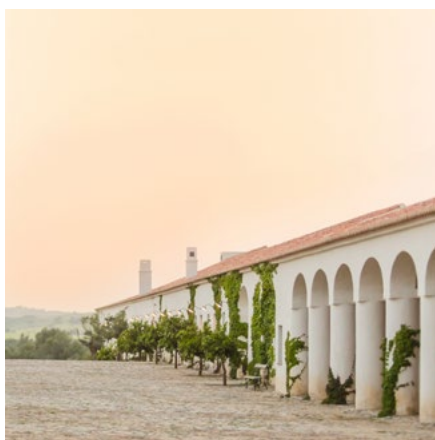

Bairro Alto Hotel / São Lourenço do Barrocal / Sublime Comporta

# 6 Noites em Portugal

LISBOA, MONSARAZ E COMPORTA

São Lourenço do Barrocal

Sublime  
COMPORTA

Membro da The Leading Hotels of the World e pioneiro no conceito de Boutique Hotéis de Luxo em Portugal, o Bairro Alto Hotel está localizado entre dois dos bairros mais emblemáticos de Lisboa, o boémio Bairro Alto e encantador e elegante Chiado. A beleza do seu património e a riqueza da sua história transformam uma simples estadia em Lisboa numa experiência inesquecível, perdurável no tempo e na memória. São inúmeros os pontos de paragem obrigatórios, e em cada um existe um encanto especial e singular: por um lado, as zonas mais bairristas, pedaços de cultura e tradições que representam as raízes da cidade.