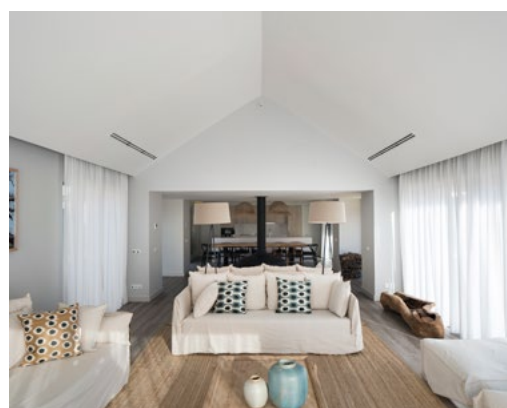

Cabana Villa | Três Quartos

- Estadia de 15 noites | Desde 8.100 €
- Estadia de 30 noites | Desde 10.950 €
- Estadia de 60 noites | Desde 20.550 €
- Estadia de 90 noites | Desde 29.550 €