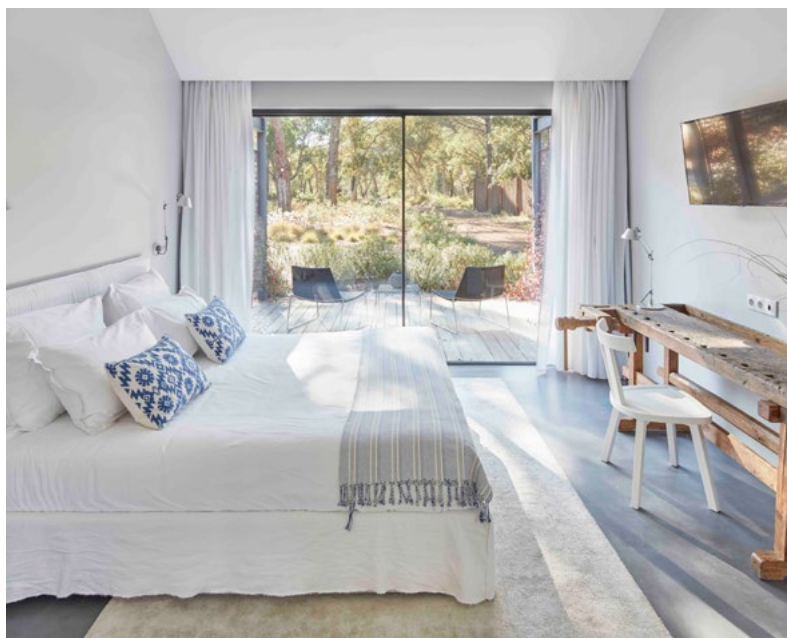

Trabalhe num dos nossos Quartos ou Suítes

- > Alojamento num dos nossos Quartos ou Suítes.
- > Pequeno-almoço para 2 pessoas no Restaurante Sem Porta - com reserva prévia.
- > Early Check-In e Late Check-Out (mediante disponibilidade).
- > Estação de trabalho disponível mediante solicitação,
  (Café e chá, blocos de notas, internet de alta velocidade, e impressora/scanner).
- > Após o seu dia, relaxe com um tratamento muito merecido no Sublime Spa e receba uma oferta de sais de banho orgânicos do Sublime Comporta e infusões de ervas de nosso Jardim Orgânico com qualquer tratamento realizado.

Quarto ou Suíte

Estadia de 15 noites | Desde € 2.025

Estadia de 30 noites | Desde € 3.488

Estadia de 60 noites | Desde € 6.278

Estadia de 90 noites | Desde € 8.370