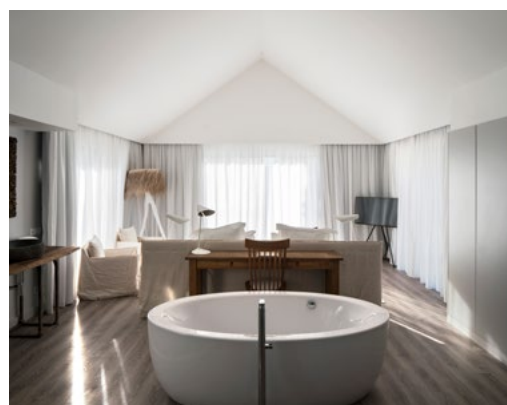

Cabana Villa | Cinco Quartos

Estadia de 15 noites | Desde 13.500 €

Estadia de 30 noites | Desde 14.750 €

Estadia de 60 noites | Desde 28.550 €

Estadia de 90 noites | Desde 42.250 €

Para mais informações e reservas, por favor contactar:
reservations@sublimecomporta.pt ou **+351 269 449 376**

*Oferta sujeita à disponibilidade e aplica-se para estadias desde 16 de Novembro, 2020 até 31 de Março, 2021 (exceto Ano Novo, Feriados e Dia dos Namorados). Os preços apresentados estão disponíveis apenas na reserva do mínimo de noites mencionado. Não cumulativa com outras promoções ou condições especiais. Sujeito a alterações sem aviso prévio. A oferta do Sublime Spa aplica-se a qualquer tratamento realizado durante o período desta Oferta Especial.