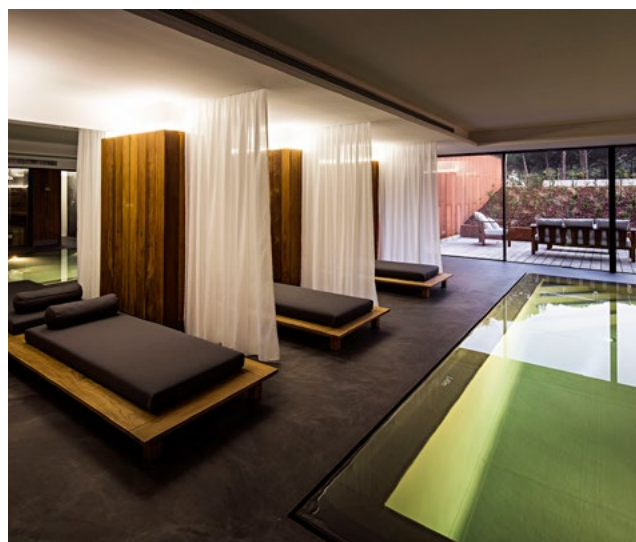

A oferta inclui:

> Oferta especial de 190€ por noite.

(As categorias dos quartos alocados estão sujeitas à disponibilidade no momento da chegada)

> Pequeno-almoço Buffet para 2 pessoas no restaurante Sem Porta - com reserva prévia.

> Early Check-In e Late Check-Out mediante disponibilidade.

> Oferta de sais de banho orgânicos do Sublime Comporta e infusões de ervas do nosso Jardim Orgânico com qualquer tratamento realizado no Sublime Spa.

> Oferta de 1 garrafa de vinho no quarto.

Para mais informações e reservas, por favor contacte: reservations@sublimecomporta.pt ou +351 269 449 376

*Oferta sujeita à disponibilidade. Aplica-se a estadias de 13 de Novembro de 2020, até 31 de Março de 2021 (exceto Ano Novo, Feriados e Dia dos Namorados). Não cumulativa com outras promoções ou condições especiais. Sujeito a alterações sem aviso prévio. A oferta do Sublime Spa aplica-se a qualquer tratamento realizado durante o período desta Oferta Especial de Inverno.